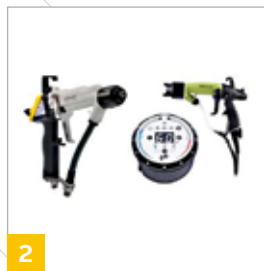

## APPLICATION LIQUIDE ET PATEUX

- 1 Pistolet à godet
- 2 Pistolet électrostatique
- 3 Pompe pour produits épais
- 4 Élévateur / Agitateur
- 5 Dosage et changement de couleur rapide
- 6 Recycleur de solvant