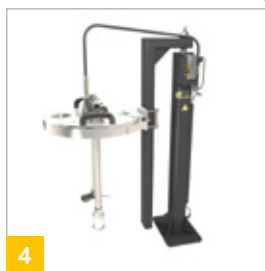

## APPLICATION LIQUIDE ET PATEUX

- 1 Pistolet à godet
- 2 Pistolet électrostatique
- 3 Pompe pour produits épais
- 4 Élévateur / Agitateur
- 5 Dosage et changement de couleur rapide
- 6 Recycleur de solvant